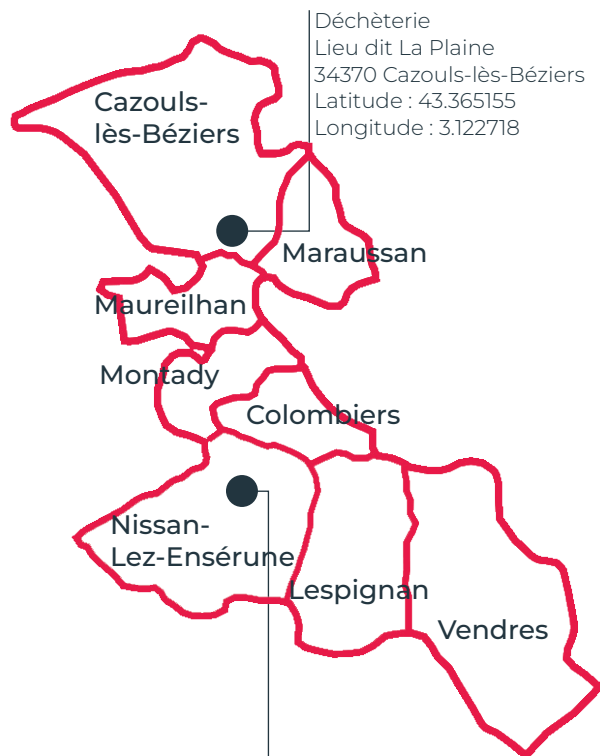

LOCALISATION DES SITES

HORAIRES D'OUVERTURE

GUIDE DÉCHÈTERIE

Déchèterie
Lieu dit La Plaine
34370 Cazouls-lès-Béziers
Latitude : 43.365155
Longitude : 3.122718

Déchèterie
Lieu dit Les Lièvres
34440 Nissan-Lez-Ensérune
Latitude : 43.292747
Longitude : 3.133511

	MATIN	APRÈS-MIDI
LUNDI	FERMÉ	FERMÉ
MARDI	8h30 - 12h	14h - 17h30
MERCREDI	8h30 - 12h	14h - 17h30
JEUDI	9h - 12h	FERMÉ
VENREDI	8h30 - 12h	14h - 17h30
SAMEDI	8h30 - 12h	14h - 17h30
DIMANCHE	9h - 12h	FERMÉ

Les déchèteries adaptent leurs horaires aux fortes chaleurs. Flashez ce QR-code ou rendez-vous sur www.ladomitienne.com pour les retrouver.

Communauté de communes La Domitienne

1 Avenue de l'Europe,
34370 MAUREILHAN